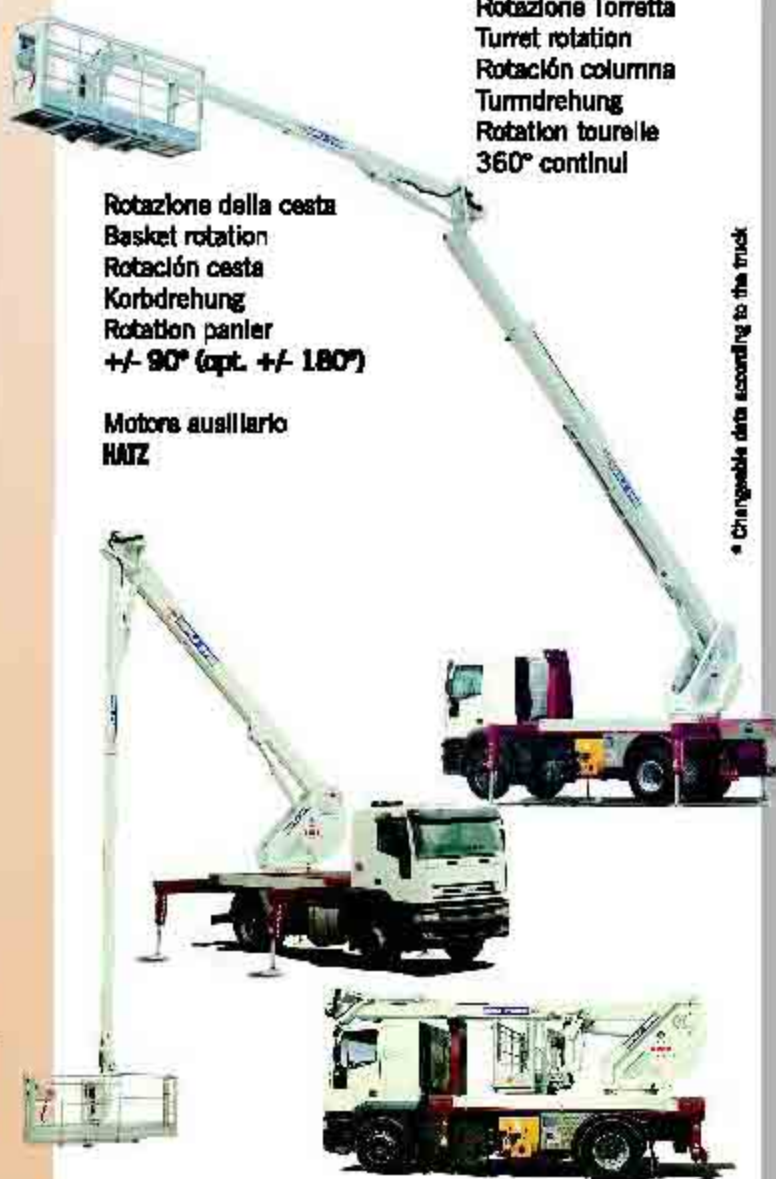

Altezza max di lavoro
Working height
Altura de trabajo
Arbeitshöhe
Hauteur de Travail
29 m *

Numero operatori
Number of operators
Número de operadores
Arbeiteranzahl
Numéro des opérateurs
3

Sbraccio max di lavoro
Lateral outreach
Alcance lateral
Seitl. Reichweite
Porte horizontale
22 m *

Autocarro
Truck
Camión
LKW
Camion
18 t

Dimensioni cesta
Basket dimensions
Tamaño cesta
Korbdimension
Dimension panier
2,2 (3,0) x 0,8 x h1,1m

Portata complessiva
Basket capacity
Capacidad de la cesta
Korbtragfähigkeit
Capacité panier
280 Kg

Rotazione Torretta
Turret rotation
Rotación columna
Turmdrehung
Rotation tourelle
360° continui

Rotazione della cesta
Basket rotation
Rotación cesta
Korbdrehung
Rotation panier
+/- 90° (opt. +/- 180°)

Motore ausiliario
HAIZ