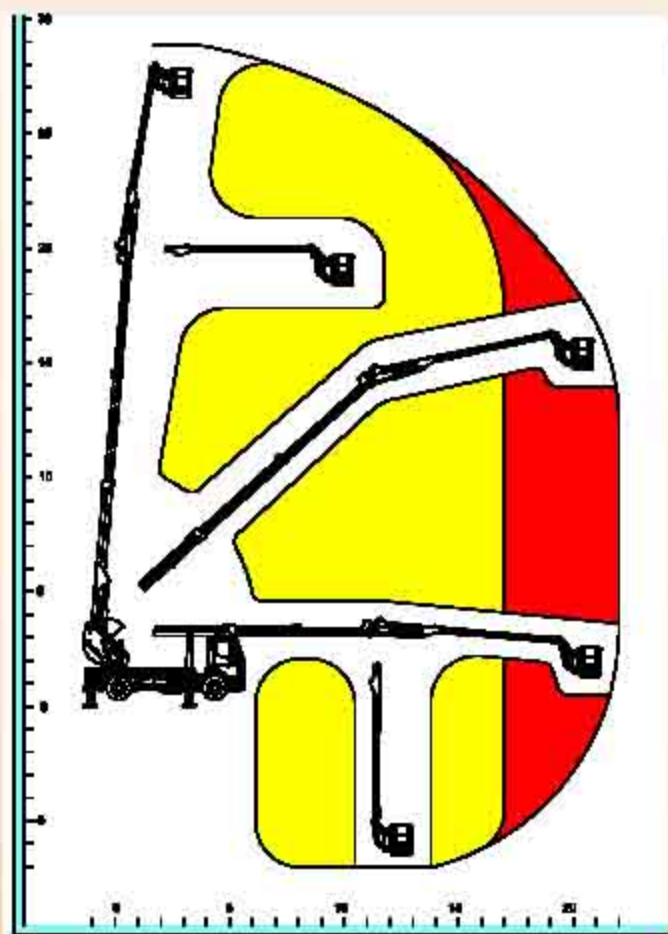

PLJ 290

info@cmc.com