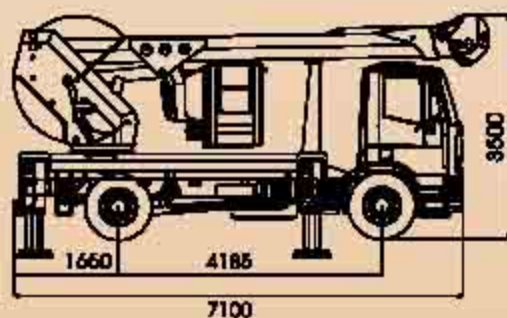

PLJ 290

info@cmc.com