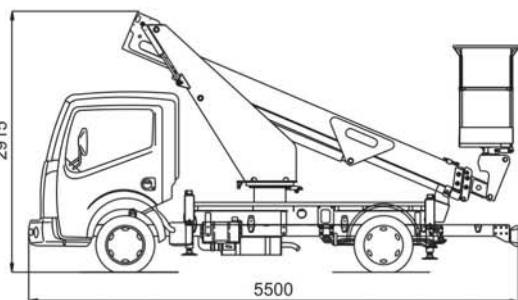

ISO 9001
BUREAU VERITAS
Certification

SINCERT

PLA 168

PLA 168 **cmc** *aerial platforms*

Altezza max. di lavoro
Max. working height
Max. Arbeitshöhe
Altura màxima de trabajo
Hauteur maximale de travail
16 m

Dimensioni navicella
Basket sizes
Korbgröße
Dimensiones cesta
Dimension panier
1,4 x 0,6 x h1,1m

Altezza di calpestio
Platform floor height
Höhe bis zur Trittfläche
Altura a pie de hombro
Hauteur de plancher panier
14 m