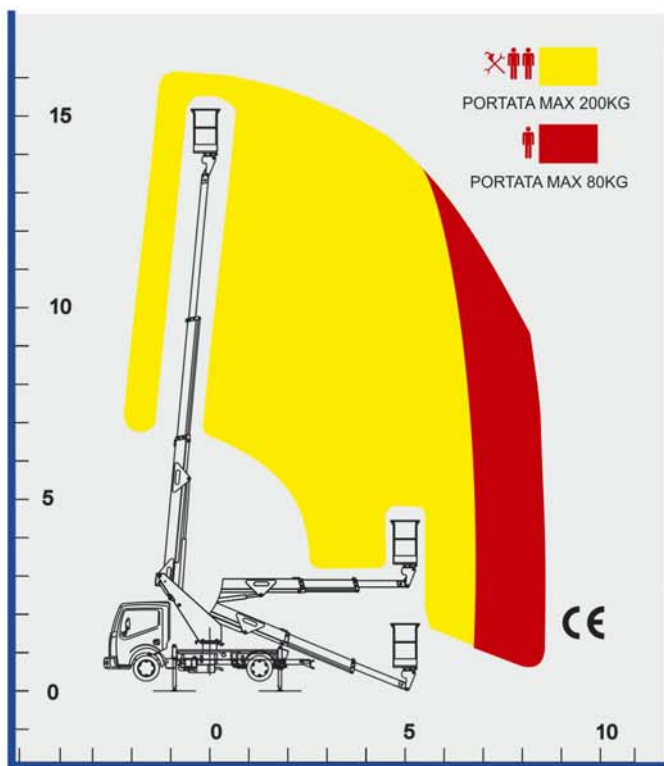

ISO 9001
BUREAU VERITAS
Certification

SINCERT

PLA 168

PLA 168 **cmc** *aerial platforms*

Altezza max. di lavoro
Max. working height
Max. Arbeitshöhe
Altura màxima de trabajo
Hauteur maximale de travail
16 m

Dimensioni navicella
Basket sizes
Korbgröße
Dimensiones cesta
Dimension panier
1,4 x 0,6 x h1,1m

Altezza di calpestio
Platform floor height
Höhe bis zur Trittfläche
Altura a pie de hombro
Hauteur de plancher panier
14 m

Numero operatori
Number of operators
Arbeiteranzahl
Número operadores
Numéro des opérateurs
2

Autocarro
Truck
LKW
Camión
Camion
3,5 t

Sbraccio max. di lavoro
Max. lateral outreach
Max. Reichweite
Màxima alcance horizontal de trabajo
Déport maximal de travail
8,8 m *

* Changeable data according to the truck