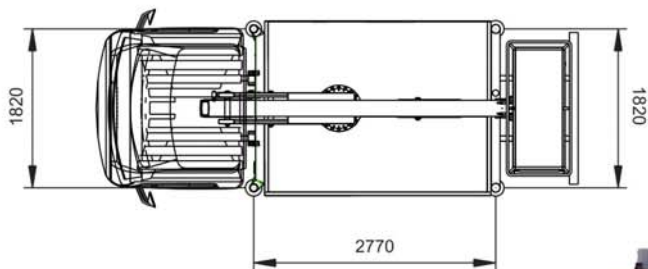

ISO 9001
BUREAU VERITAS
Certification

SINCERT

PLA 168

PLA 168 **cmc** *aerial platforms*

Altezza max. di lavoro
Max. working height
Max. Arbeitshöhe
Altura màxima de trabajo
Hauteur maximale de travail
16 m

Dimensioni navicella
Basket sizes
Korbgröße
Dimensiones cesta
Dimension panier
1,4 x 0,6 x h1,1m

Altezza di calpestio
Platform floor height
Höhe bis zur Trittfläche
Altura a pie de hombro
Hauteur de plancher panier
14 m

Rotazione Cesta
Basket rotation
Korbdrehung
Rotation panier
Rotaciòn cesta
+/- 90°

Portata complessiva
Total capacity
Korbtragfähigkeit
Capacidad màxima de carga
Portée maximale
200 Kg

Rotazione torretta
Turret rotation
Turmdrehung
Rotaciòn torreta
Rotation tourelle
+/- 360° (720° tot.)